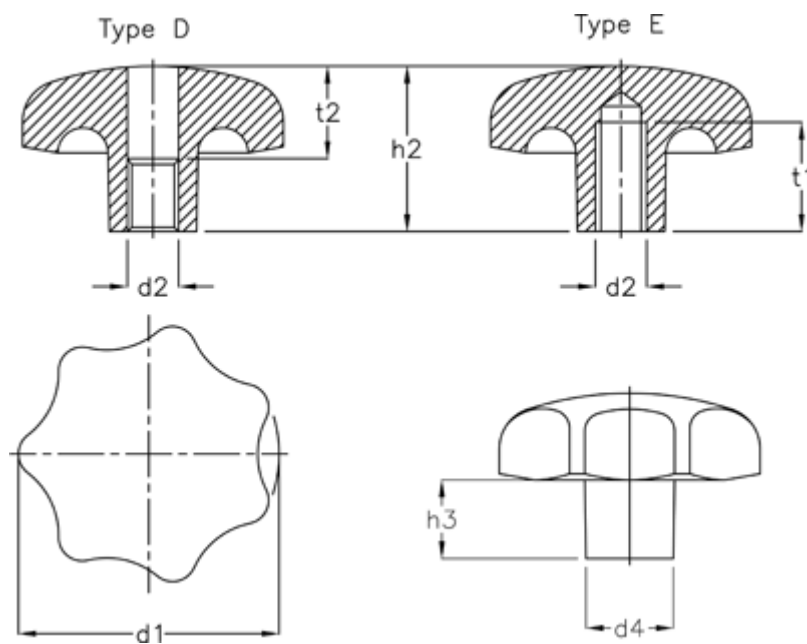

Varenummer: 20526480

Beskrivelse: E+G Stjernegreb DIN 6336-AL-80-M16-D-PL

Mål

d_1	= 80
d_2	= M 16
d_4	= 25
h_2	= 50
h_3	= 25
t_1 min.	= 28
t_2	= 30